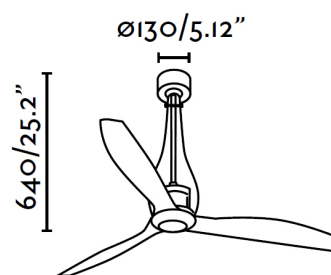

ETERFAN Ventilador de techo transparente con motor DC

Ref. 33381

Ventilador de techo con motor DC de líneas modernas de diseño propio. Para habitaciones a partir de 17,6m². Motor fabricado en metal y cristal transparente con palas de PC transparente. Accionado por mando a distancia, incluido. Dispone de 6 velocidades regulables con un consumo de 3,5-5,8-8,8-13,4-21,5-32,4w y 51-77-103-129-155-185 revoluciones por minuto según velocidad. Este ventilador dispone de función inversa.

Características técnicas

IP:	20
Clase:	I
Material:	Motor de metal y cristal transparente , palas de policarbonato transparentes
Diseñador:	FARO TEAM
Largo:	1280 mm
Ancho:	1280 mm
Alto:	640 mm
Diámetro:	1280 Ø
Peso:	8,18 kg
Volumen:	0,081488 m ³