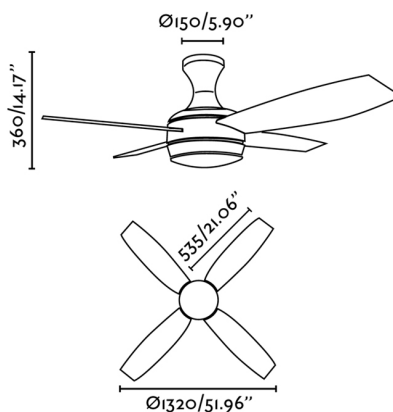

UFO-4 Ventilador de techo níquel mate

Ref. 33259

Ventilador de techo con luz de líneas modernas ideal para habitaciones a partir de 17,6m². Funciona con 2 x E27 20W. Le recomendamos nuestra bombilla de bajo consumo ref.16167 FARO 4U E27 T3 20W 2700K 1151Lm. Motor fabricado en acero, palas madera MDF y difusor de cristal opal. El acabado de las palas es negro y son no reversibles. Accionado por mando a distancia, incluido. Dispone de 3 velocidades regulables con un consumo de 13,4-33,2-57,1w y 78-135-185 revoluciones por minuto según velocidad. Este ventilador dispone de función inversa.Caudal de aire: 120,26 m³ min / 4247 CFM

Características técnicas

Bombilla:	2 x E27 20W
Incluye Bombilla:	No
IP:	20
Clase:	I
Material:	Motor de acero, palas madera mdf y difusor de cristal opal
Bombilla Recomendada:	16167
Descripción Bombilla Recomendada:	FARO 4U E27 T3 20W 2700K 1151lm
Largo:	1320 mm
Ancho:	1320 mm
Alto:	360 mm
Diámetro:	1320 Ø
Peso:	8 kg
Volumen:	0,05856 m ³