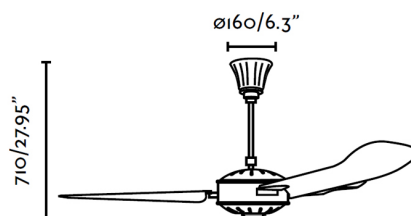

AOBA Ventilador de techo níquel mate

Ref. 33366

Ventilador de techo sin luz ideal para habitaciones a partir de 17,6m². Fabricado en aluminio inyectado y palas de madera. El acabado de las palas es gris y no son reversibles. Accionado por mando a distancia, incluido. Dispone de 3 velocidades regulables con un consumo de 40-60-90w y 95-140-200 revoluciones por minuto según velocidad. Tres medidas de tija disponibles 200-300-500.

Características técnicas

IP:	20
Clase:	I
Material:	Motor en aluminio inyectado, palas de madera y difusor de cristal opal
Largo:	1420 mm
Ancho:	1420 mm
Alto:	510 mm
Diámetro:	1420 Ø
Peso:	9,54 kg
Volumen:	0,059722 m ³