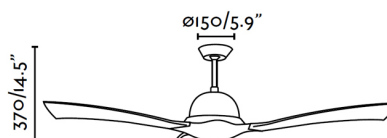

LAKKI Ventilador de techo blanco

Ref. 33317

Ventilador de techo de líneas modernas moderno ideal para habitaciones a partir de 17,6m2. Motor fabricado en acero y palas de ABS. El acabado de las palas es blanco y son no reversibles. Accionado por mando a distancia, incluido. Dispone de 3 velocidades regulables con un consumo de 18-32-50W y 80-110-150 revoluciones por minuto según velocidad. Este ventilador dispone de función inversa.

Características técnicas

Clase:	I
Material:	Motor de acero y palas de abs
Largo:	1320 mm
Ancho:	1320 mm
Alto:	370 mm
Diámetro:	1320 Ø
Peso:	7,54 kg
Volumen:	0,049063 m3

8421776022898